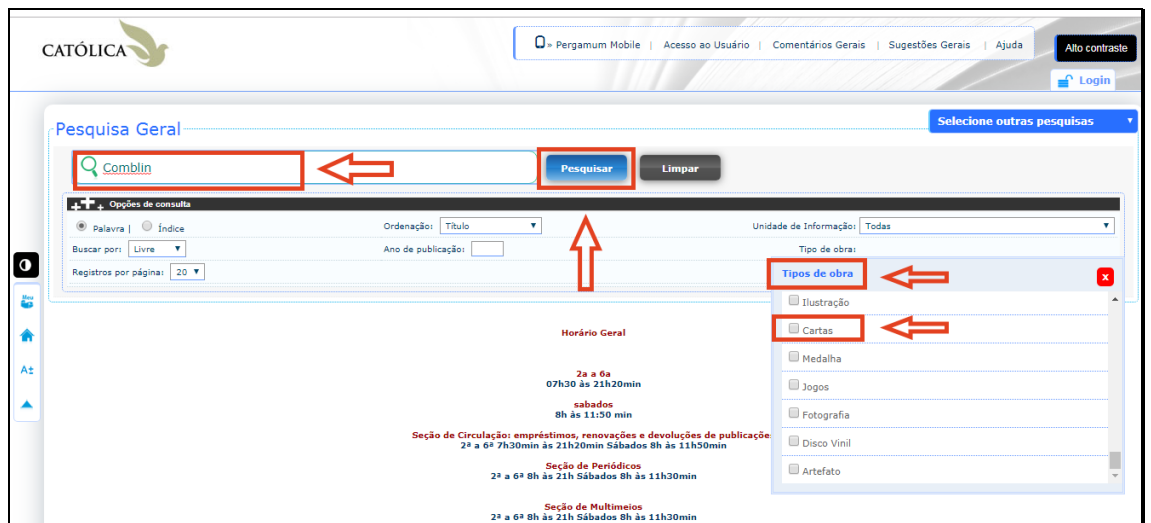

COMO PESQUISAR AS **CARTAS DE PADRE JOSÉ COMBLIN** NO CATÁLOGO DO ACERVO DA BIBLIOTECA CENTRAL DA UNICAP

1. Acessar o site da UNICAP por meio do endereço <http://www.unicap.br/home/>
2. Clicar no link da “**Biblioteca Central**”, menu à direita do site

3. Clicar em “**Consulta ao Acervo**”

4. Em “**Pesquisa Geral**” digitar o termo desejado, selecionar a opção “**Cartas**” em “**Tipos de Obra**” (menu lado direito) e clicar em “**Pesquisar**”

5. Verificar o resultado da busca. Clicar nos dados descritivos da carta. Se preferir ir direto ao arquivo, clicar em 